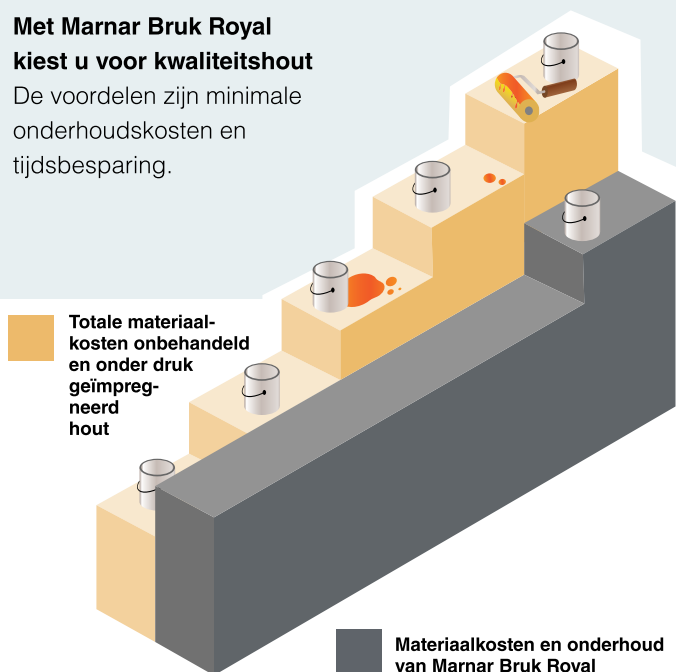

Met Marnar Bruk Royal kiest u voor kwaliteitshout

De voordelen zijn minimale onderhoudskosten en tijdsbesparing.