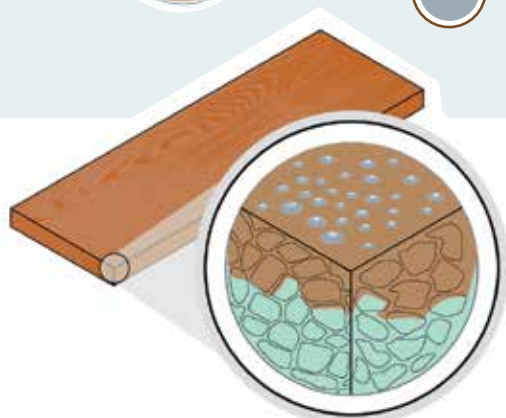

Met Marnar Bruk Royal kiest u voor kwaliteitshout

De voordelen zijn minimale onderhoudskosten en tijdsbesparing.

HET PROCES

1

1. Het hout wordt onder druk geïmpregneerd

De impregnatiezouten, die beschermen tegen aantasting door schimmels en insecten, worden onder druk tot in de kern van het hout geperst.

2

2. Het hout wordt onder vacuüm in olie gekookt

Het hout wordt in een drukkoker geplaatst die wordt gevuld met hete olie. Het vacuüm in de tank zorgt ervoor dat het kookpunt van het water wordt teruggebracht tot circa 62 graden Celsius. Al het water loopt uit het hout en wordt vervangen door olie.

3

3. De cellen worden gevuld met olie

De poriën worden gevuld met olie die 1-3 mm in het oppervlak van het hout en tot 15-20 mm in de uiteinden van het kopshout wordt geperst. Als het materiaal uit de ketel komt, is het droog en klaar voor gebruik.