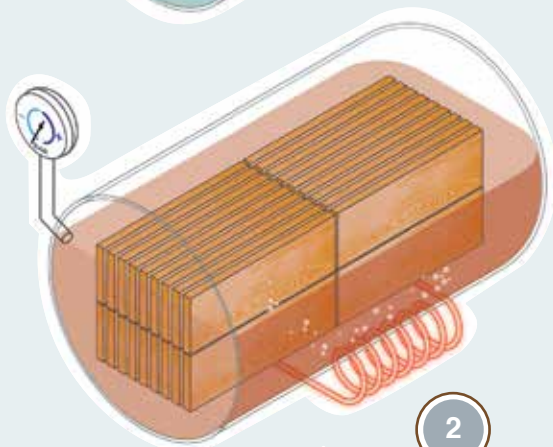

Met Marnar Bruk Royal kiest u voor kwaliteitshout

De voordelen zijn minimale onderhoudskosten en tijdsbesparing.

HET PROCES

1

1. Het hout wordt onder druk geïmpregneerd

De impregnatiezouten, die beschermen tegen aantasting door schimmels en insecten, worden onder druk tot in de kern van het hout geperst.

2

2. Het hout wordt onder vacuüm in olie gekookt

Het hout wordt in een drukkoker geplaatst die wordt gevuld met hete olie. Het vacuüm in de tank zorgt ervoor dat het kookpunt van het water wordt teruggebracht tot circa 62 graden Celsius. Al het water loopt uit het hout en wordt vervangen door olie.

3

3. De cellen worden gevuld met olie

De poriën worden gevuld met olie die 1-3 mm in het oppervlak van het hout en tot 15-20 mm in de uiteinden van het kopshout wordt geperst. Als het materiaal uit de ketel komt, is het droog en klaar voor gebruik.